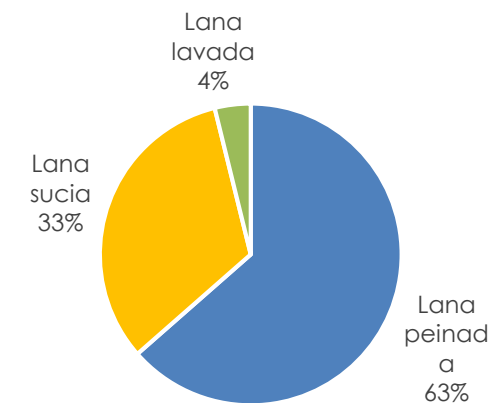

▼47%

Var. Jul-Nov. 2020
vs Jul-Nov. 2019

Composición de las exportaciones (en toneladas Base Sucia)

Composición de las exportaciones (en toneladas Base Sucia)

Julio/Noviembre - Zafra 2019/2020

Composición de las exportaciones (en miles de USD)

Julio/Noviembre - Zafra 2020/2021