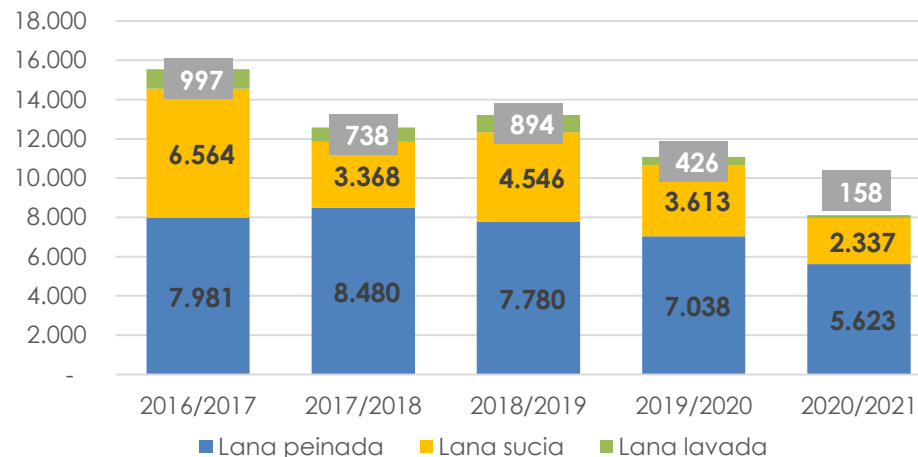

Exportación de lana (en toneladas Base Sucia)

1.972

Noviembre 2020

▼34,71%

Var.interanual
Nov. 2020 vs 2019

8.118

Jul-Nov. 2020

▼26,7%

Var. Jul-Nov. 2020
vs Jul-Nov. 2019

Exportación de lana (en miles de USD)

7.465

Noviembre 2020

▼58%

Var.interanual
Nov. 2020 vs 2019

33.851

Jul-Nov. 2020

▼47%

Var. Jul-Nov. 2020
vs Jul-Nov. 2019

Composición de las exportaciones (en toneladas Base Sucia)

Composición de las exportaciones (en toneladas Base Sucia)

Julio/Noviembre - Zafra 2019/2020

Composición de las exportaciones (en miles de USD)