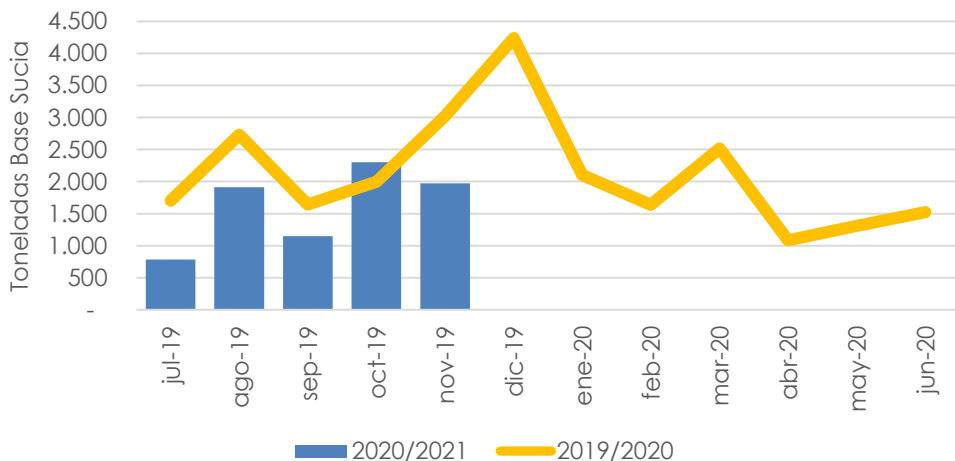

Exportación de lana (en toneladas Base Sucia)

1.972

Noviembre 2020

▼34,71%

Var.interanual
Nov. 2020 vs 2019

8.118

Jul-Nov. 2020

▼26,7%

Var. Jul-Nov. 2020
vs Jul-Nov. 2019

Exportación de lana (en miles de USD)

7.465

Noviembre 2020

▼58%

Var.interanual
Nov. 2020 vs 2019

33.851

Jul-Nov. 2020

Julio/Noviembre - Zafra 2020/2021