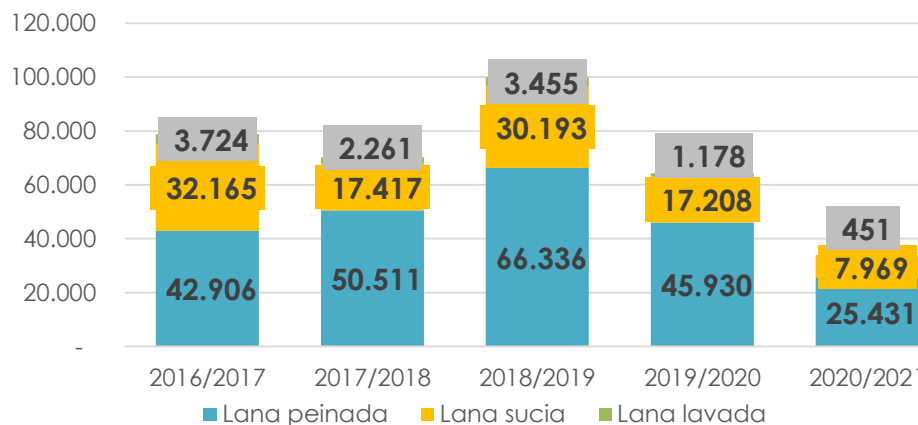

Var. Jul-Nov. 2020
vs Jul-Nov. 2019

Exportación de lana (en miles de USD)

7.465

Noviembre 2020

▼58%

Var.interanual
Nov. 2020 vs 2019

33.851

Jul-Nov. 2020

▼47%

Var. Jul-Nov. 2020
vs Jul-Nov. 2019

Composición de las exportaciones (en toneladas Base Sucia)

Composición de las exportaciones (en toneladas Base Sucia)

Julio/Noviembre - Zafra 2019/2020

Composición de las exportaciones (en miles de USD)

Julio/Noviembre - Zafra 2020/2021